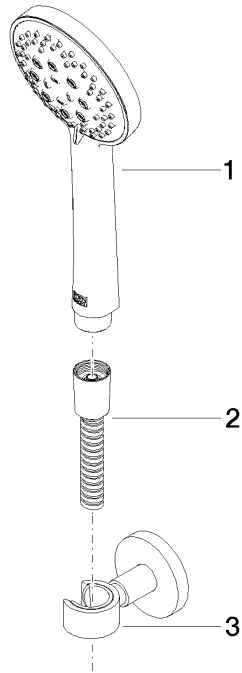

**EDITION PRO Schlauchbrausegarnitur - Chrom**

---

27 805 626

- Brausekopf Ø 100 mm
- Dreifach bzw. fünffach verstellbar: Normalstrahl, Softstrahl, Massagestrahl
- mit Antikalk-System
- Metallbrauseschlauch 1250 mm mit integriertem Verdreherschutz
- Brausehalter mit Rosette Ø 55 mm
- Durchfluss max. 15 l/min

	Chrom	27 805 626-00
	Schwarz matt	27 805 626-33
	Chrom gebürstet	27 805 626-93

**EDITION PRO Schlauchbrausegarnitur - Chrom**

27 805 626

mm [Inches]

**Durchflussdiagramm**

**Zertifikate**

LGA\_29681.

LGA\_29984.

WRAS\_2304001.

**EDITION PRO Schlauchbrausegarnitur - Chrom**

27 805 626

Ersatzteile für die  
anderen  
Oberflächenvarianten  
finden Sie hier:  
Schwarz matt

**Ersatzteilstückliste**

Nr.	Artikelnummer	Benennung	Verbaumenge	Lieferzeit
1	28 018 626-00	EDITION PRO Handbrause - Chrom	1	10
2	90 30 02 072 00-00	Metall-Brauseschlauch 1/2" x 3/8" x 1250 mm - Chrom	1	10
3	28 050 625-00	Brausehalter - Chrom	1	10