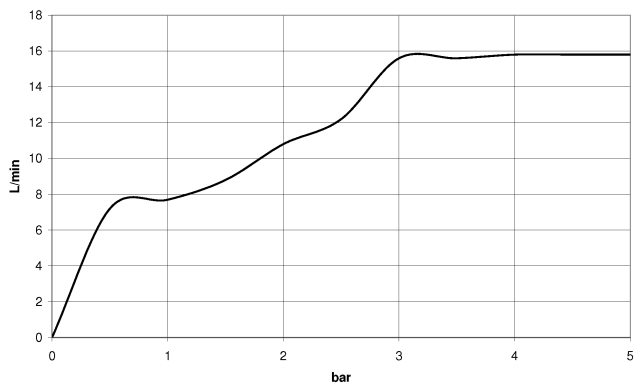

**EDITION PRO Schlauchbrausegarnitur - Chrom**

---

27 805 626

- Brausekopf Ø 100 mm
- Dreifach bzw. fünffach verstellbar: Normalstrahl, Softstrahl, Massagestrahl
- mit Antikalk-System
- Metallbrauseschlauch 1250 mm mit integriertem Verdreherschutz
- Brausehalter mit Rosette Ø 55 mm
- Durchfluss max. 15 l/min

	Chrom	27 805 626-00
	Schwarz matt	27 805 626-33
	Chrom gebürstet	27 805 626-93

**EDITION PRO Schlauchbrausegarnitur - Chrom**

27 805 626

mm [Inches]

**Durchflussdiagramm**

**Zertifikate**

LGA\_29681.

LGA\_29984.