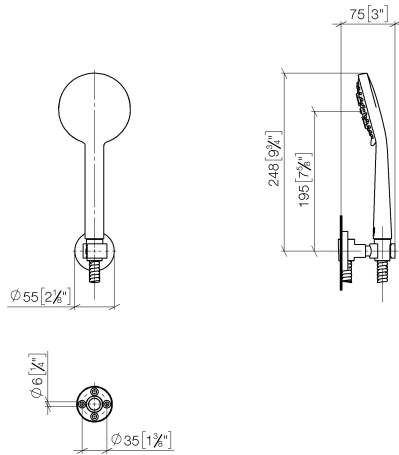

**EDITION PRO Schlauchbrausegarnitur - Chrom**

---

27 805 626

- Brausekopf Ø 100 mm
- Dreifach bzw. fünffach verstellbar: Normalstrahl, Softstrahl, Massagestrahl
- mit Antikalk-System
- Metallbrauseschlauch 1250 mm mit integriertem Verdreherschutz
- Brausehalter mit Rosette Ø 55 mm
- Durchfluss max. 15 l/min

	Chrom	27 805 626-00
	Schwarz matt	27 805 626-33
	Chrom gebürstet	27 805 626-93

**EDITION PRO Schlauchbrausegarnitur - Chrom**

27 805 626

mm [Inches]

**Durchflussdiagramm**

**Zertifikate**

LGA\_29681.

LGA\_29984.

WRAS\_2304001.

**EDITION PRO Schlauchbrausegarnitur - Chrom**

27 805 626

Ersatzteile für die  
anderen  
Oberflächenvarianten  
finden Sie hier:  
Schwarz matt

**Ersatzteilstückliste**

Nr.	Artikelnummer	Benennung	Verbaumenge	Lieferzeit
1	28 018 626-00	EDITION PRO Handbrause - Chrom	1	10
2	90 30 02 072 00-00	Metall-Brauseschlauch 1/2" x 3/8" x 1250 mm - Chrom	1	10
3	28 050 625-00	Brausehalter - Chrom	1	10